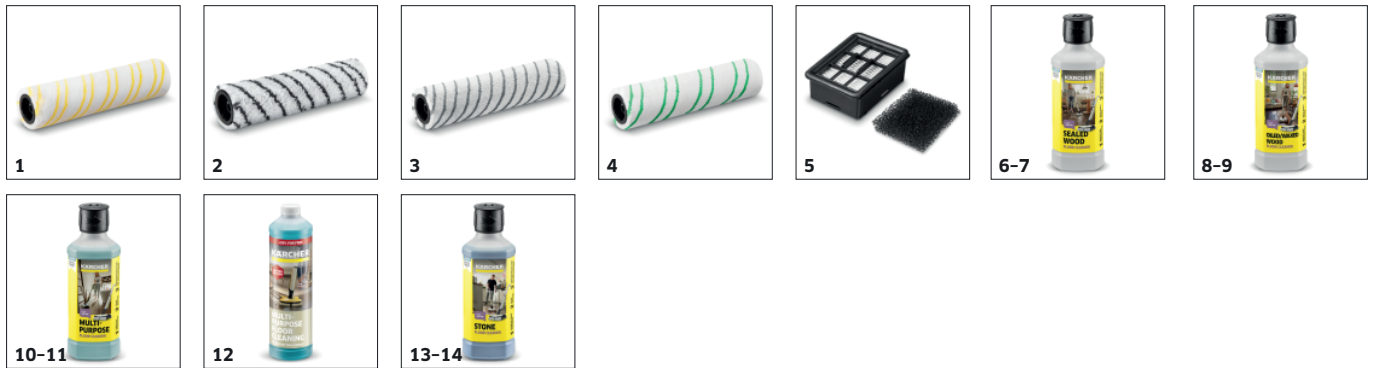

ACCESORIOS PARA FCV 4 1.056-131.0

		Ref. de pedido	Descripción	
VACUUM MOP				
Rollers				
Rodillo universal FCV 4	1	2.863-385.0	Rodillo universal Pure!Roll® para una limpieza y conservación cuidadosas de todos los suelos. Sin pelusas, muy absorbente, resistente y lavable a 60 °C. Adecuado para la fregadora aspiradora eléctrica sin cable FCV 4.	■
Stone roller FCV 4	2	2.863-402.0	Limpieza fácil de suelos duros resistentes y juntas sucias: con el rodillo para suelos de piedra Pure!Roll® para la fregadora aspiradora FCV 4 contra la suciedad persistente. Se puede lavar a máquina a hasta 60 °C.	□
Rodillo para alfombras FCV 4	3	2.863-408.0	Limpia alfombras y moquetas de pelo corto en modo seco. Las cerdas abrasivas mejoran el rendimiento de limpieza¹⁾ en alfombras. Apto para las fregadoras aspiradoras FCV 4, lavable a hasta 60 °C.	□
Rodillo Re!Fibe FCV 4	4	2.863-420.0	Rodillo Re!Fibe fabricado con 100 % poliéster reciclado con tecnología CICLO®). Ideal para la limpieza de suelos duros. Apto para las fregadoras aspiradoras FCV 4, lavable a hasta 60 °C.	□
Filter				
Filter set FCV 4	5	2.863-383.0	Sistema de filtro Duo!Pure fiable de dos posiciones de regulación para la fregadora aspiradora eléctrica sin cable FCV 4 de Kärcher, compuesto por un filtro plegado plano y un filtro de esponja.	■
FREGADORA DE SUELOS				
Conservador de suelos de madera barnizados RM 534	6	6.295-941.0	Para la limpieza profunda cuidando el material, la renovación y la conservación de suelos de madera barnizados. Con protección frente a la humedad eficaz contra el bombamiento del suelo. Con un fresco aroma a limón.	○
RM 534 *USA 0,5l limpieza y cuidado de s	7	6.296-044.0		○
Conservador de suelos de madera aceitados o encerados RM 535	8	6.295-942.0	El conservador de suelos RM 535 limpia, conserva y protege suelos de madera aceitados o encerados y deja un brillo satinado sin marcas y sin necesidad de reparar. Agradable aroma a cera de abejas.	○
RM 535 *USA 0,5l Limpieza y cuidado de s	9	6.296-045.0		○
Limpiador de suelos de uso universal RM 536	10	6.295-944.0	Para todos los suelos duros: limpiador de suelos de uso universal RM 536 para la limpieza a fondo.	○
RM 536 *USA 0,5l	11	6.296-046.0	Elimina huellas para un resultado sin marcas. Con protección frente a la humedad, que evita el bombamiento del suelo, y aroma de limón.	○
Multi-purpose floor cleaning RM 536	12	6.296-188.0		○
Limpiador de suelos de piedra RM 537	13	6.295-943.0	Limpiador RM 537 para un resultado sin marcas en baldosa, piedra y piedra natural. Elimina huellas de forma cuidadosa y eficaz y, si es necesario, es también apto para vinilo, PVC y linóleo.	○
RM 537 *USA 0,5l limpiasuelos piedra	14	6.296-047.0		○

■ Incluido en el equipo de serie. □ Accesorio opcional. ○ Detergente.