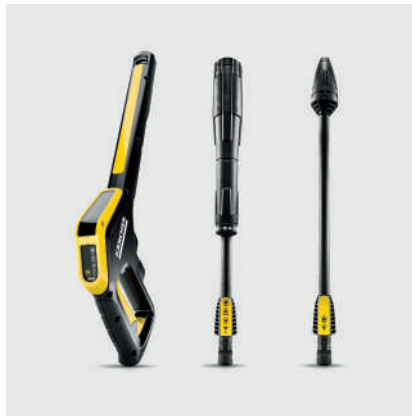

K 4 POWER CONTROL

K 4 Power Control, la nueva hidrolavadora que te ayudará a obtener resultados de limpieza perfectos, gracias a la App Home & Garden de Kärcher, la cual incluye útiles consejos.

Ref. de pedido **1.603-405.0**

Equipamiento	
Pistola de alta presión G 160 Q Power Control	■
Pistola Vario Power Jet	■
Boquilla turbo	■
Manguera de alta presión	8 m
Adaptador de conector para mangueras de riego A3/4"	■
■ Incluido en el equipo.	

Pistola Power Control con Quick Connect y lanzas pulverizadoras

- El ajuste óptimo para cada superficie. Tres niveles de presión y un nivel de detergente. Monitorización completa: el display manual muestra los ajustes realizados. Conexión Quick Connect para la fácil fijación de manguera de alta presión y accesorios.

Mango telescópico ajustable a la altura

- Para mayor comodidad en los trabajos en altura. Se puede retraer completamente para un óptimo almacenamiento.