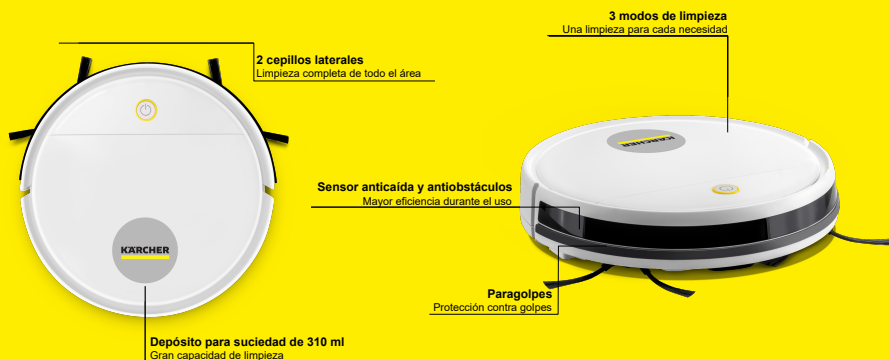

KÄRCHER

ASPIRADORA ROBOT RCV 1

APLICACIONES RECOMENDADAS

Aspiradora robot RCV 1, 9.301-050.0

DATOS TÉCNICOS

Número de pedido		9.301-050.0
Capacidad de la batería	Ah	1500
Tiempo de funcionamiento	min	90
Área de trabajo teórico	m ² /h	90
Altura de subida	mm	10
Tamaño del depósito	ml	310
Tiempo de carga	h	5
Tipo de batería		Iones de litio
Potencia de succión	mbar	5
Nivel de ruido	dB(A)	70
Peso	kg	1,8
Dimensiones (an. x al.)	mm	280 x 70

CARACTERÍSTICAS

ACCESORIOS INCLUIDOS

Estación de carga	Incluido
Control remoto	Incluido
Par de cepillos laterales	Incluido
Mopa para secado	Incluido
Depósito de suciedad	Incluido
Cepillo de limpieza	Incluido