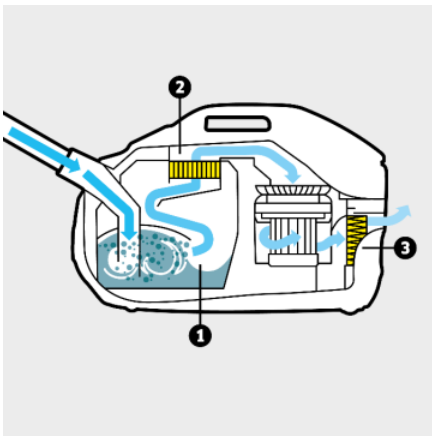

Ref. de pedido

1.195-250.0

- Almacenaje de accesorios en el equipo
- Adecuado para alérgicos

Características técnicas

Código EAN		4054278975689
Capacidad de absorción	W	650
Filtro de agua	l	2
Radio de acción	m	10,2
Tipo de corriente	V / Hz	220 - 240 / 50 - 60
Peso sin accesorios	kg	7,5
Peso con embalaje incluido	kg	10,8
Dimensiones (la. x an. x al.)	mm	532 x 289 x 344

Equipamiento

Manguera de aspiración	m	2,1
Tubo de aspiración telescópico, material		cromado
Boquilla para aspiración de suciedad seca conmutable		■
Boquilla para ranuras		■
Boquilla para tapicerías		■
Filtro HEPA 13 (EN 1822:1998)		■
Práctica posición de estacionamiento		■
Almacenaje de accesorios en el equipo		■
Antiespumante «FoamStop»		■
Filtro protector del motor		■

■ incluido en el equipo de serie.

Sistema de filtros de varios pasos compuesto por un filtro de agua innovador, filtro intermedio lavable y filtro HEPA 13 (EN1822:1998)

- Filtra el 99,95 % del polvo del aire.
- Así proporciona aire fresco y limpio y un ambiente agradable.
- Especialmente adecuado para alérgicos.

Filtro de agua extraíble

- Fácil de rellenar y limpiar.

Práctica posición de estacionamiento

- Colocación cómoda y rápida del tubo de aspiración y de la boquilla para suelos en posición de reposo durante las interrupciones del trabajo.
- Almacenaje del equipo en poco espacio.