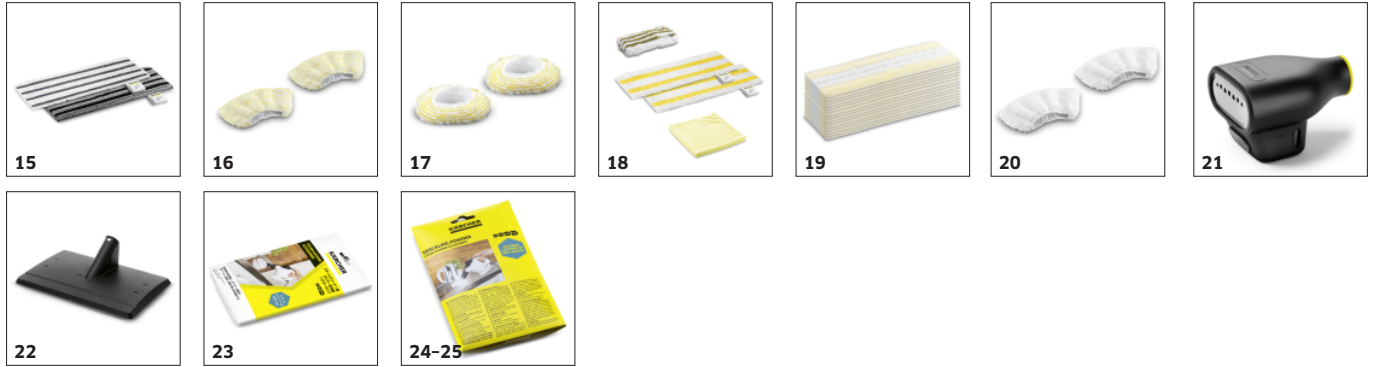

ACCESORIOS PARA SC 4 EASYFIX 1.512-630.0

		Ref. de pedido	Descripción	
LIMPIADORA DE VAPOR / ASPIRADOR DE VAPOR / ESTACIÓN DE				
Juego de paños				
Power floor cloth set EasyFix	15	2.863-342.0	Dos paños para suelos para la limpieza a fondo e higiénica de suelos duros insensibles con suciedad de media a persistente.	☐
Kit de fundas para la boquilla manual	16	2.863-344.0	Kit con 2 fundas para la boquilla manual. Las fundas están fabricadas en microfibra de alta calidad, por lo que son ideales para la eliminación y la recogida de suciedad.	☐
Kit de fundas para el cepillo redondo de gran tamaño	17	2.863-345.0	2 fundas para el cepillo redondo de gran tamaño de microfibra de alta calidad para eliminar mejor la suciedad y obtener resultados brillantes con el cepillo redondo de gran tamaño.	☐
Starter cloth set	18	2.863-346.0	El kit de paños inicial de alta calidad para la limpieza con vapor contiene 2 paños para suelos universales, una funda abrasiva para la boquilla manual y un paño de pulido.	☐
Kit de paños de un solo uso EasyFix	19	2.863-299.0	Kit de 15 paños de un solo uso para la boquilla para suelos EasyFix que permiten limpiar con rapidez e higiene en superficies duras. Las tiras de cierre de autofijación amarillas permiten fijar el paño con facilidad.	☐
Kit de fundas de microfibra para la boquilla manual	20	2.863-270.0	El kit con 2 fundas para la boquilla manual. Las fundas están fabricadas en microfibra de alta calidad, lo que las hace ideales para la eliminación y recogida de suciedad.	☐
Otros accesorios				
Plancha de vapor	21	2.863-332.0	La plancha de vapor es un accesorio vaporizador apto para todas las limpiadoras de vapor de Kärcher. Alisa eficazmente las arrugas de las prendas con vapor. También es perfecto para refrescar tejidos.	☐
Limpiador de papel pintado	22	2.863-062.0	Boquilla para despegar fácilmente papeles pintados y restos de cola con la potente ayuda del vapor.	☐
DESCALCIFICADOR				
NOCH NICHT GEPFLEGT ^_^_^^_^^_^^_>	23	6.295-982.0	Descalcifica con buenos resultados limpiadoras de vapor y otros equipos de agua caliente, p. ej., hervidores de agua o cafeteras, con lo que se prolonga su larga vida útil y disminuye el consumo energético.	☐
Polvo descalcificador	24	6.295-987.0		☐
Polvo descalcificador RM 511 6x17g	25	6.296-193.0	Descalcifica con buenos resultados limpiadoras de vapor y otros equipos de agua caliente, por ejemplo, hervidores de agua o cafeteras, con lo que se prolonga su larga vida útil y disminuye el consumo energético.	☐

☐ Accesorio opcional. ☐ Detergente.