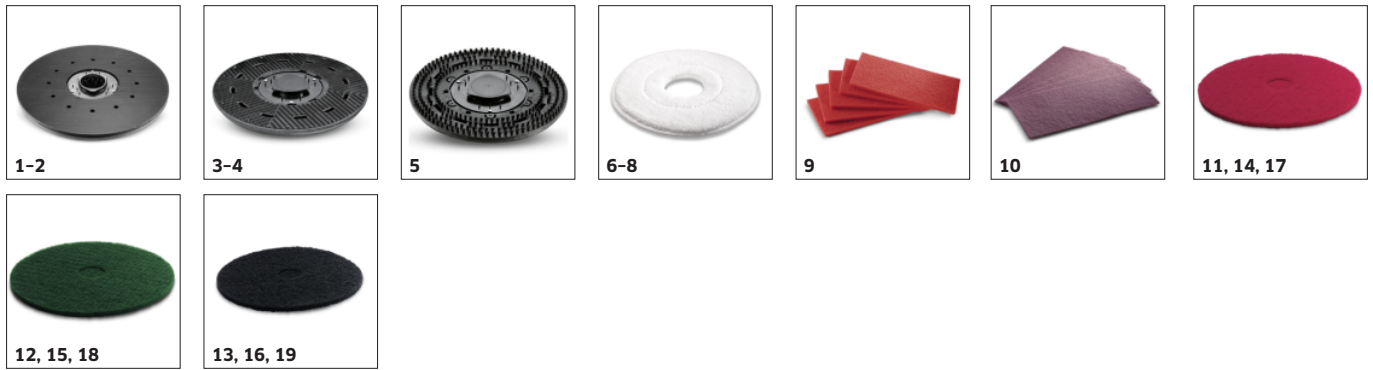

ACCESORIOS PARA B 90 R CLASSIC BP

1.161-306.0

	Ref. de pedido	Descripción		
CEPILLOS CIRCULARES DE ESPONJA / PLATOS IMPULSORES				
Platos impulsores				
Plato impulsor de almohadillas STRONG, 375 mm	1	4.762-591.0	Es necesaria para el uso de discos de melamina, pero también puede utilizarse para discos normales. Plato impulsor de disco con numerosos ganchos adicionales para sujetar los discos. Sujeción extrafuerte del disco en el plato impulsor del disco del cabezal de limpieza D 75. Se requieren 2 unidades.	☐
Plato impulsor de almohadillas STRONG, 335 mm	2	4.762-590.0	Es necesaria para el uso de discos de melamina, pero también puede utilizarse para discos normales. Plato impulsor de disco con numerosos ganchos adicionales para sujetar los discos. Sujeción extrafuerte del disco en el plato impulsor del disco del cabezal de limpieza D 65. Se requieren 2 unidades.	☐
Platos impulsores, 375 mm	3	4.762-447.0	Plato impulsor de cepillo de esponja para la limpieza con cepillos de esponja. 375 mm de diámetro. Con acoplamiento de cambio rápido, placa de ganchos y cierre central. Adecuado, p. ej., para D 75.	☐
Platos impulsores, 335 mm	4	4.762-446.0	Plato impulsor de cepillo de esponja para la limpieza con cepillos de esponja. 335 mm de diámetro. Con acoplamiento de cambio rápido, placa de ganchos y cierre central. Adecuado, p. ej., para D 65.	☐
Platos impulsores, 280 mm	5	4.762-445.0	Plato impulsor de cepillo de esponja para la limpieza con cepillos de esponja. 280 mm de diámetro. Con acoplamiento de cambio rápido, placa de ganchos y cierre central. Adecuado, p. ej., para D 55.	☐
Cepillo de esponja, microfibra				
Cepillo de esponja de microfibras, Microfibra, blanco, 381 mm	6	6.371-078.0	Cinco cepillos de esponja de microfibras, blancos. Con orificio de centrado. 381 mm de diámetro. Excelente poder limpiador. También para la limpieza en profundidad de azulejos de gres cerámico fino. Adecuado, p. ej., para D 75, BD 75/140 R y BD 40/25 C.	☐
Cepillo de esponja de microfibras, Microfibra, blanco, 356 mm	7	6.369-959.0	Disco de microfibra para eliminar eficazmente y con cuidado las películas de suciedad. Especialmente adecuado para baldosas de gres cerámico.	☐
Cepillo de esponja de microfibras, Microfibra, blanco, 280 mm	8	6.369-120.0		☐
Cepillos de esponja				
Cepillo de esponja, semiblando, rojo, 650 mm	9	6.371-000.0	Disco de esponja rojo estándar para la limpieza de mantenimiento regular.	☐
Cepillo de esponja, duro, marrón, 650 mm	10	4.642-025.0	Disco de esponja muy abrasivo para la restauración de películas protectoras y el decapado sin productos químicos.	☐
Cepillo de esponja, semiblando, rojo, 381 mm	11	6.369-791.0	Disco de esponja rojo estándar para la limpieza de mantenimiento regular.	☐
Cepillo de esponja, semiduro, verde, 381 mm	12	6.369-790.0	Cepillo cilíndrico de esponja verde abrasivo para la limpieza a fondo y la eliminación de suciedad resistente.	☐
Cepillo de esponja, duro, Negro, 381 mm	13	6.369-789.0	Disco de esponja negro muy abrasivo para la limpieza a fondo de recubrimientos del suelo no sensibles con suciedad especialmente resistente.	☐
Cepillo de esponja, semiblando, rojo, 356 mm	14	6.369-003.0	Disco de esponja rojo estándar para la limpieza de mantenimiento regular.	☐