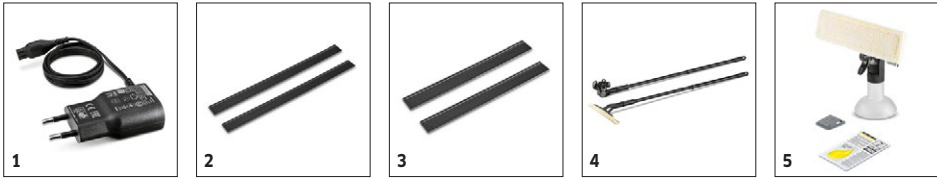

WV CLASSIC 1.633-169.0

KÄRCHER

		Ref. de pedido.	Cantidad			Precio	Descripción	
Fuentes de alimentación								
Fuente de alimentación UE	1	2.633-107.0	1 unidades				El cargador para las limpiadoras de cristales con batería Kärcher, así como el Vibrapad a batería.	■
Labios de aspiración								
Labios de secado de 280 mm para WV 2/WV 5	2	2.633-005.0	2 unidades				Para cambiar los labios de secado de las limpiadoras de cristales WV 50, WV 75, WV 2 y WV 5. Para una limpieza sin marcas en todas las superficies lisas, sin goteo de agua.	☐
Labios de secado de 170 mm para WV 2/WV 5	3	2.633-104.0	2 unidades					☐
Extensiones								
Kit de prolongación	4	2.633-144.0	1 unidades				Limpieza sin esfuerzo incluso de ventanas altas gracias al kit de prolongación telescópico para la limpiadora de cristales con batería y el Vibrapad a batería. Extensible de 0,6 a 1,5 metros.	☐
Botella de pulverización								
Kit de botella pulverizadora extra	5	2.633-129.0	1 unidades				El nuevo kit de botella pulverizadora extra incluye un paño de microfibra con fijación con cinta de sujeción, limpiacristales ancho y estrecho, rascador para suciedad gruesa y 20 ml de limpiacristales concentrado.	☐

■ Incluido en el equipo de serie. ☐ Accesorio opcional.