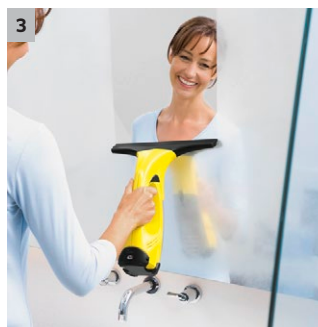

WV Classic

La forma más inteligente de limpiar las ventanas. El número uno de los aspiradores para ventanas de Kärcher, el modelo WV 50 Plus, con botella pulverizadora adicional, evita que gotee la suciedad y que se formen franjas en la superficie. Ideal para todo tipo de superficies lisas.

1 Resultado sin marcas ni gotas

- Gracias a su aspiración eléctrica de agua, las molestas gotas ya son cosa del pasado. Para unas ventanas limpias y relucientes.

2 Higiene absoluta

- Vaciado rápido y sencillo del depósito, sin contacto con el agua sucia.

3 Variedad de aplicaciones

- La limpiadora de cristales puede emplearse para todo tipo de superficies lisas como baldosas, espejos o mamparas de ducha.

4 La original

- Calidad original de Kärcher, el inventor de la limpiadora de cristales.