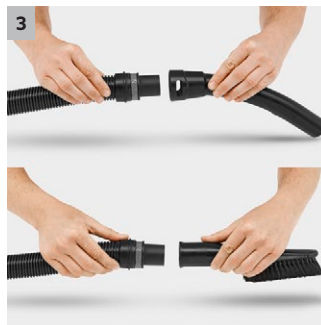

2

2 Diseño optimizado: boquilla para suelos y manguera de aspiración

- Para obtener los mejores resultados de limpieza, independientemente de si la suciedad es seca, húmeda, fina o gruesa.
- Para comodidad y flexibilidad máximas al aspirar.

3

3 Asa extraíble

- Ofrece la posibilidad de colocar diversas boquillas directamente en la manguera de aspiración.
- Para aspirar de la manera más fácil incluso en los lugares más estrechos.

4

4 Práctica posición de estacionamiento

- Durante las interrupciones del trabajo, cómoda y rápida posición de reposo del tubo de aspiración y de la boquilla para suelos.

WD 4 Premium

- Cartucho filtrante extraíble con filtro plegado plano
- Accesorios de diseño optimizado para un resultado de limpieza óptimo
- Higiénica bolsa de filtro de fieltro