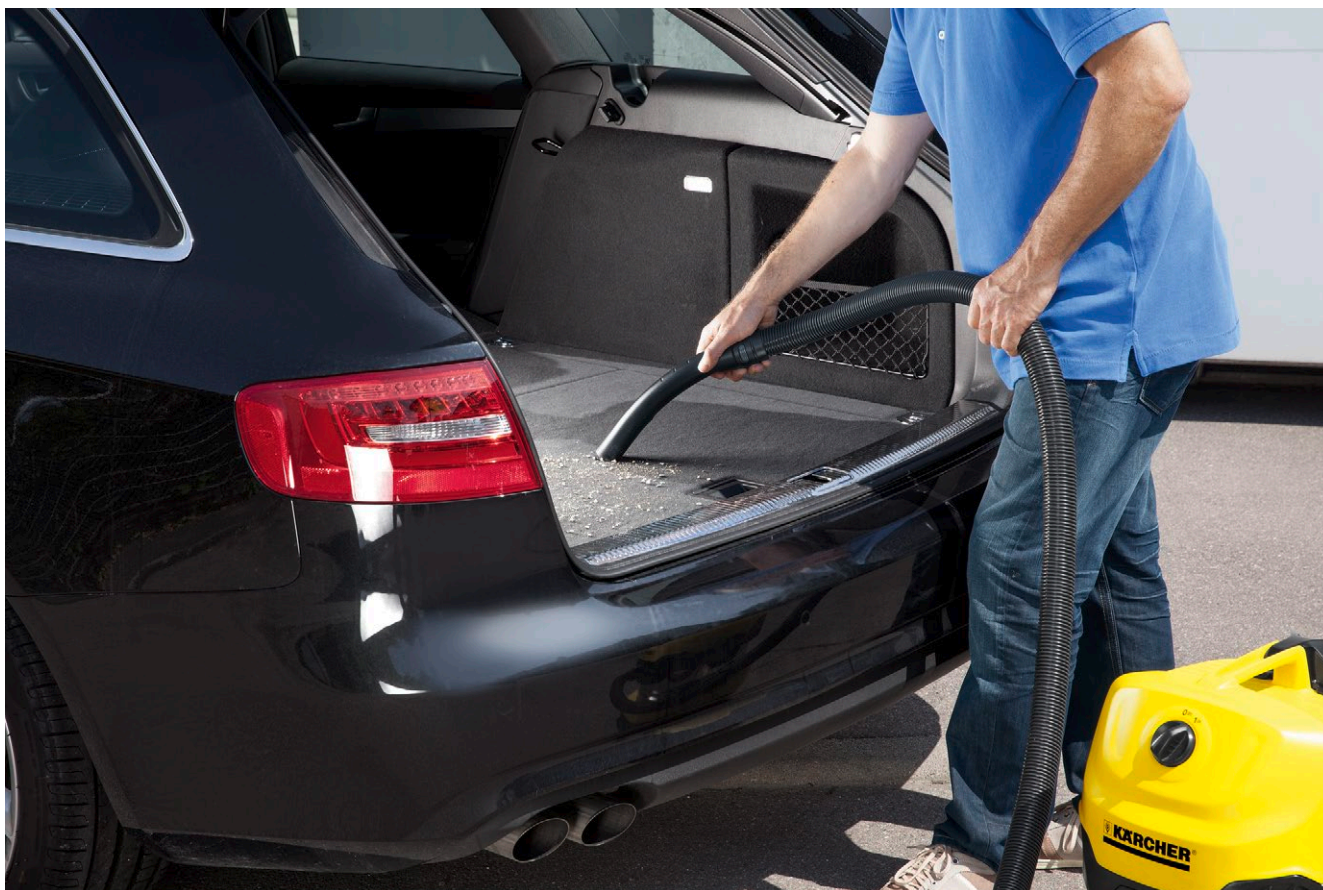

WD 4 Premium

Aspirador multiuso WD 4 Premium. Súper potente y con una alta eficiencia energética. Con un robusto depósito de acero inoxidable de 20 l, un filtro plegado plano en un cartucho extraíble y posición de estacionamiento para las interrupciones del trabajo.

2

2 Diseño optimizado: boquilla para suelos y manguera de aspiración

- Para obtener los mejores resultados de limpieza, independientemente de si la suciedad es seca, húmeda, fina o gruesa.
- Para comodidad y flexibilidad máximas al aspirar.

3

3 Asa extraíble

- Ofrece la posibilidad de colocar diversas boquillas directamente en la manguera de aspiración.
- Para aspirar de la manera más fácil incluso en los lugares más estrechos.

4

4 Práctica posición de estacionamiento

- Durante las interrupciones del trabajo, cómoda y rápida posición de reposo del tubo de aspiración y de la boquilla para suelos.

WD 4 Premium

- Cartucho filtrante extraíble con filtro plegado plano
- Accesorios de diseño optimizado para un resultado de limpieza óptimo
- Higiénica bolsa de filtro de fieltro