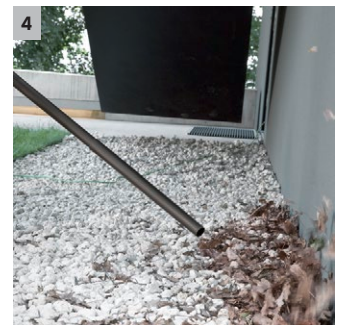

1 Filtro de cartucho especial

- Para la aspiración en seco y húmedo sin cambio del filtro.

2 Diseño optimizado: boquilla para suelos y manguera de aspiración

- Para obtener los mejores resultados de limpieza, independientemente de si la suciedad es seca, húmeda, fina o gruesa.
- Para comodidad y flexibilidad máximas al aspirar.

3 Asa extraíble

- Ofrece la posibilidad de colocar diversas boquillas directamente en la manguera de aspiración.
- Para aspirar de la manera más fácil incluso en los lugares más estrechos.

4 Práctica función de soplado

- La práctica función de soplado es muy útil allí donde no se puede aspirar.
- Limpieza sin esfuerzo, por ejemplo, de un arriate de grava.

WD 3 Premium

- Accesorios de diseño optimizado para un resultado de limpieza óptimo
- Práctica función de soplado
- Depósito de acero inoxidable