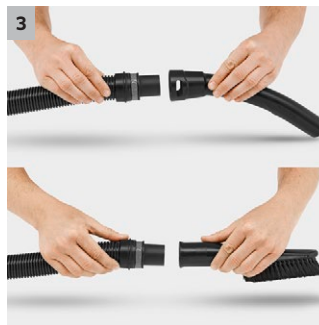

WD 3 Premium

La súper potente aspiradora multiuso WD 3 Premium de alta eficiencia energética está equipada con un resistente depósito de acero inoxidable de 17l libre de corrosión, con un filtro de cartucho y con nuevos accesorios.

1 Filtro de cartucho especial

- Para la aspiración en seco y húmedo sin cambio del filtro.

2 Diseño optimizado: boquilla para suelos y manguera de aspiración

- Para obtener los mejores resultados de limpieza, independientemente de si la suciedad es seca, húmeda, fina o gruesa.
- Para comodidad y flexibilidad máximas al aspirar.

3 Asa extraíble

- Ofrece la posibilidad de colocar diversas boquillas directamente en la manguera de aspiración.
- Para aspirar de la manera más fácil incluso en los lugares más estrechos.

4 Práctica función de soplado

- La práctica función de soplado es muy útil allí donde no se puede aspirar.
- Limpieza sin esfuerzo, por ejemplo, de un arriate de grava.

WD 3 Premium

- Accesorios de diseño optimizado para un resultado de limpieza óptimo
- Práctica función de soplado
- Depósito de acero inoxidable