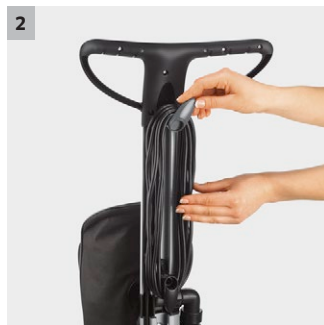

FP 303

Gracias a su elevado número de revoluciones, la aspiradora-enceradora FP 303 ofrece resultados de encerado totalmente perfectos en todo tipo de suelos duros, como parqué, laminado, corcho, piedra, linóleo o PVC.

1 Asa ergonómica

- Para trabajar con comodidad y sin cansarse.

2 Enrollado de cables directamente en el asa

- Para brindar un almacenamiento sencillo y limpio del cable en ambos ganchos para cables.

3 Bolsa textil de alta calidad con un compartimento independiente para accesorios

- Para el almacenaje en poco espacio del cepillo de esponja para encerado incluido.

4 Cabezal plano de forma triangular

- Para un encerado sencillo en rincones y debajo de muebles.

FP 303

- Resultado del pulido óptimo gracias al elevado número de revoluciones
- Diseño ergonómico y optimizado
- Almacenaje de accesorios en el equipo