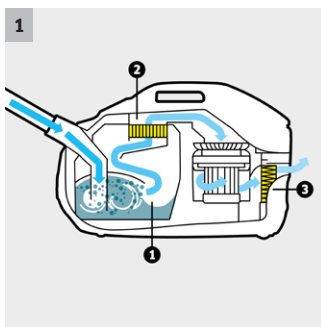

1 Sistema de filtros múltiple compuesto por un innovador filtro de agua, un filtro intermedio lavable y un filtro HEPA 12 (EN 1822:1998)

- Filtra el 99,5 % del polvo del aire y proporciona un aire limpio y fresco, así como un agradable ambiente en la habitación.
- Especialmente adecuado para alérgicos.

2 Filtro de agua extraíble

- Fácil de rellenar y limpiar.

3 Práctica posición de estacionamiento

- Durante las interrupciones del trabajo, cómoda y rápida posición de reposo del tubo de aspiración y de la boquilla para suelos.
- Almacenaje del equipo en poco espacio.

4 Enrollamiento de cables automático

- Recogida rápida y cómoda del cable de conexión pulsando un botón.